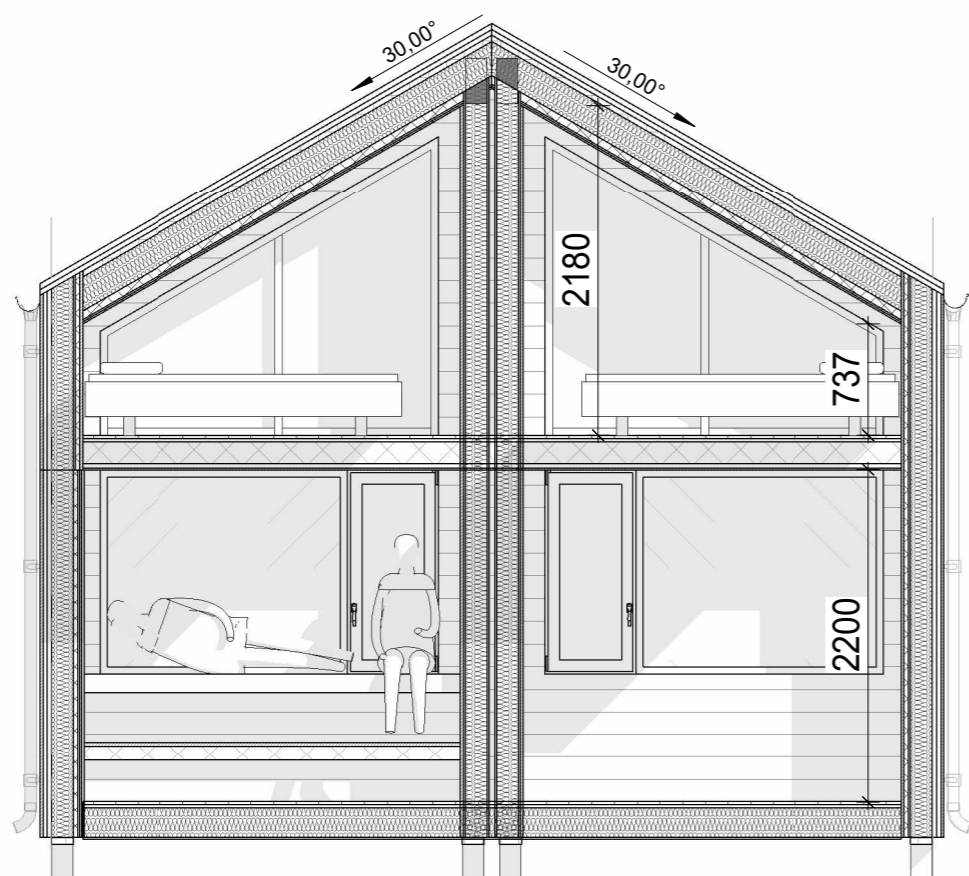

1350

450

200200

Moodulite kõrgus

Section 1

1 : 50

B

A

2991

2991

Project name:

TYPE FT- 80\_v01

Drawing:

SECTIONS

Date:

26.09.2024