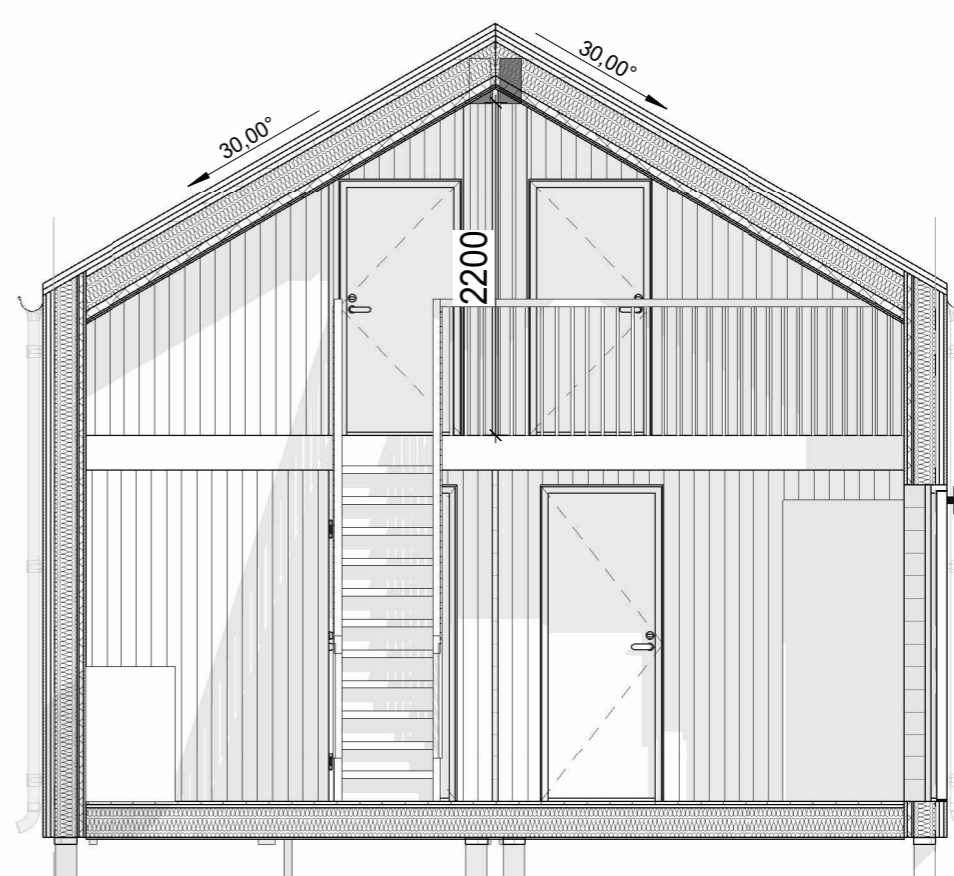

1350

450

200200

Moodulite kõrgus

Section 1

1 : 50

B

A

Section 2

1 : 50

B

A

5439

2200

2750

2689

2991

2991

Project name:

TYPE FT- 80\_v01

Drawing:

SECTIONS

Date:

26.09.2024