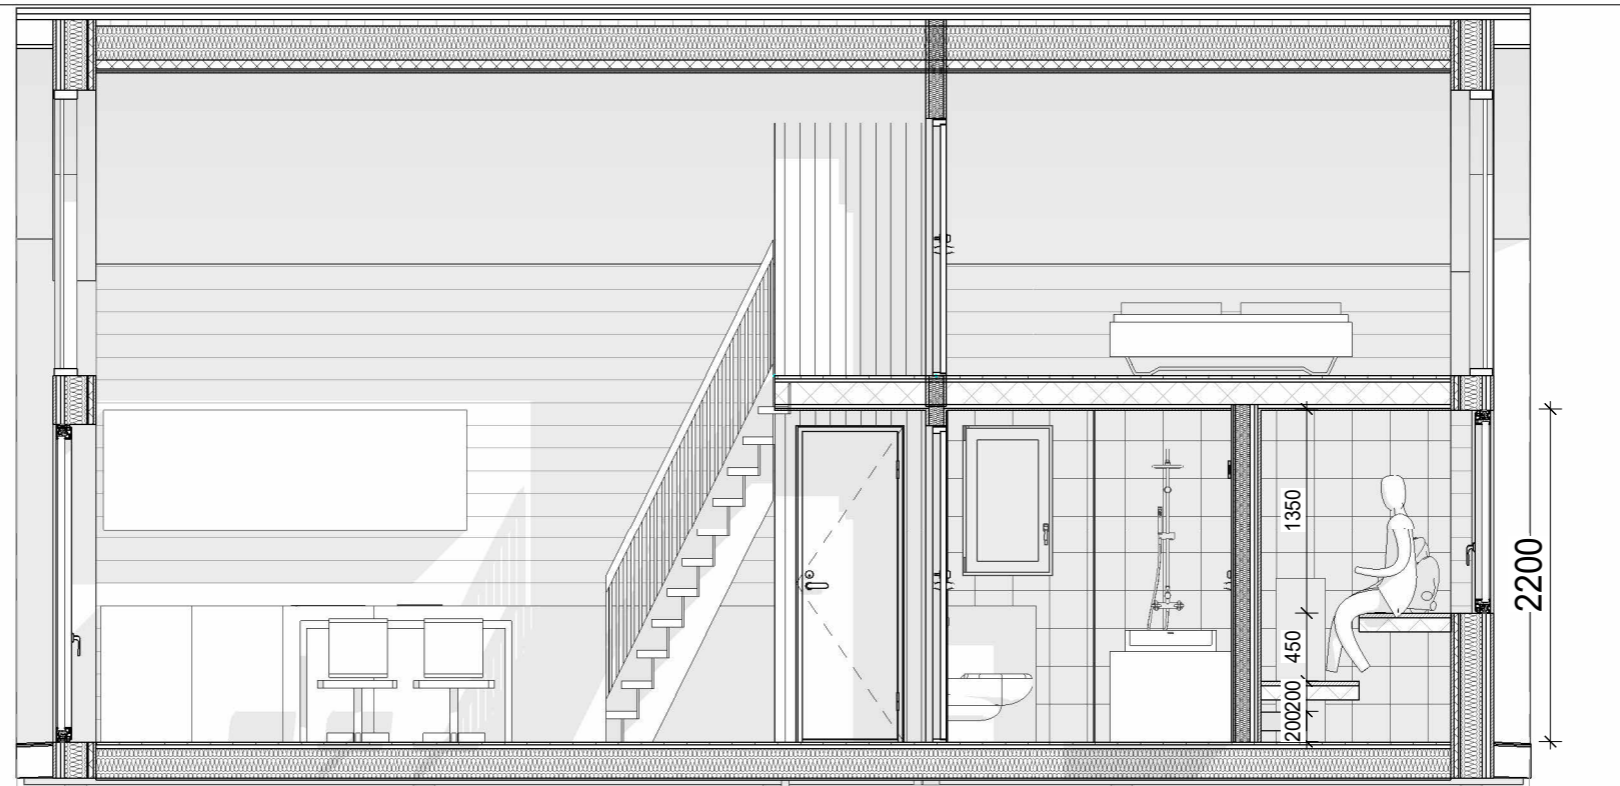

Section A

1 : 50

10000

2200

1350

450

200200

Moodulite kõrgus